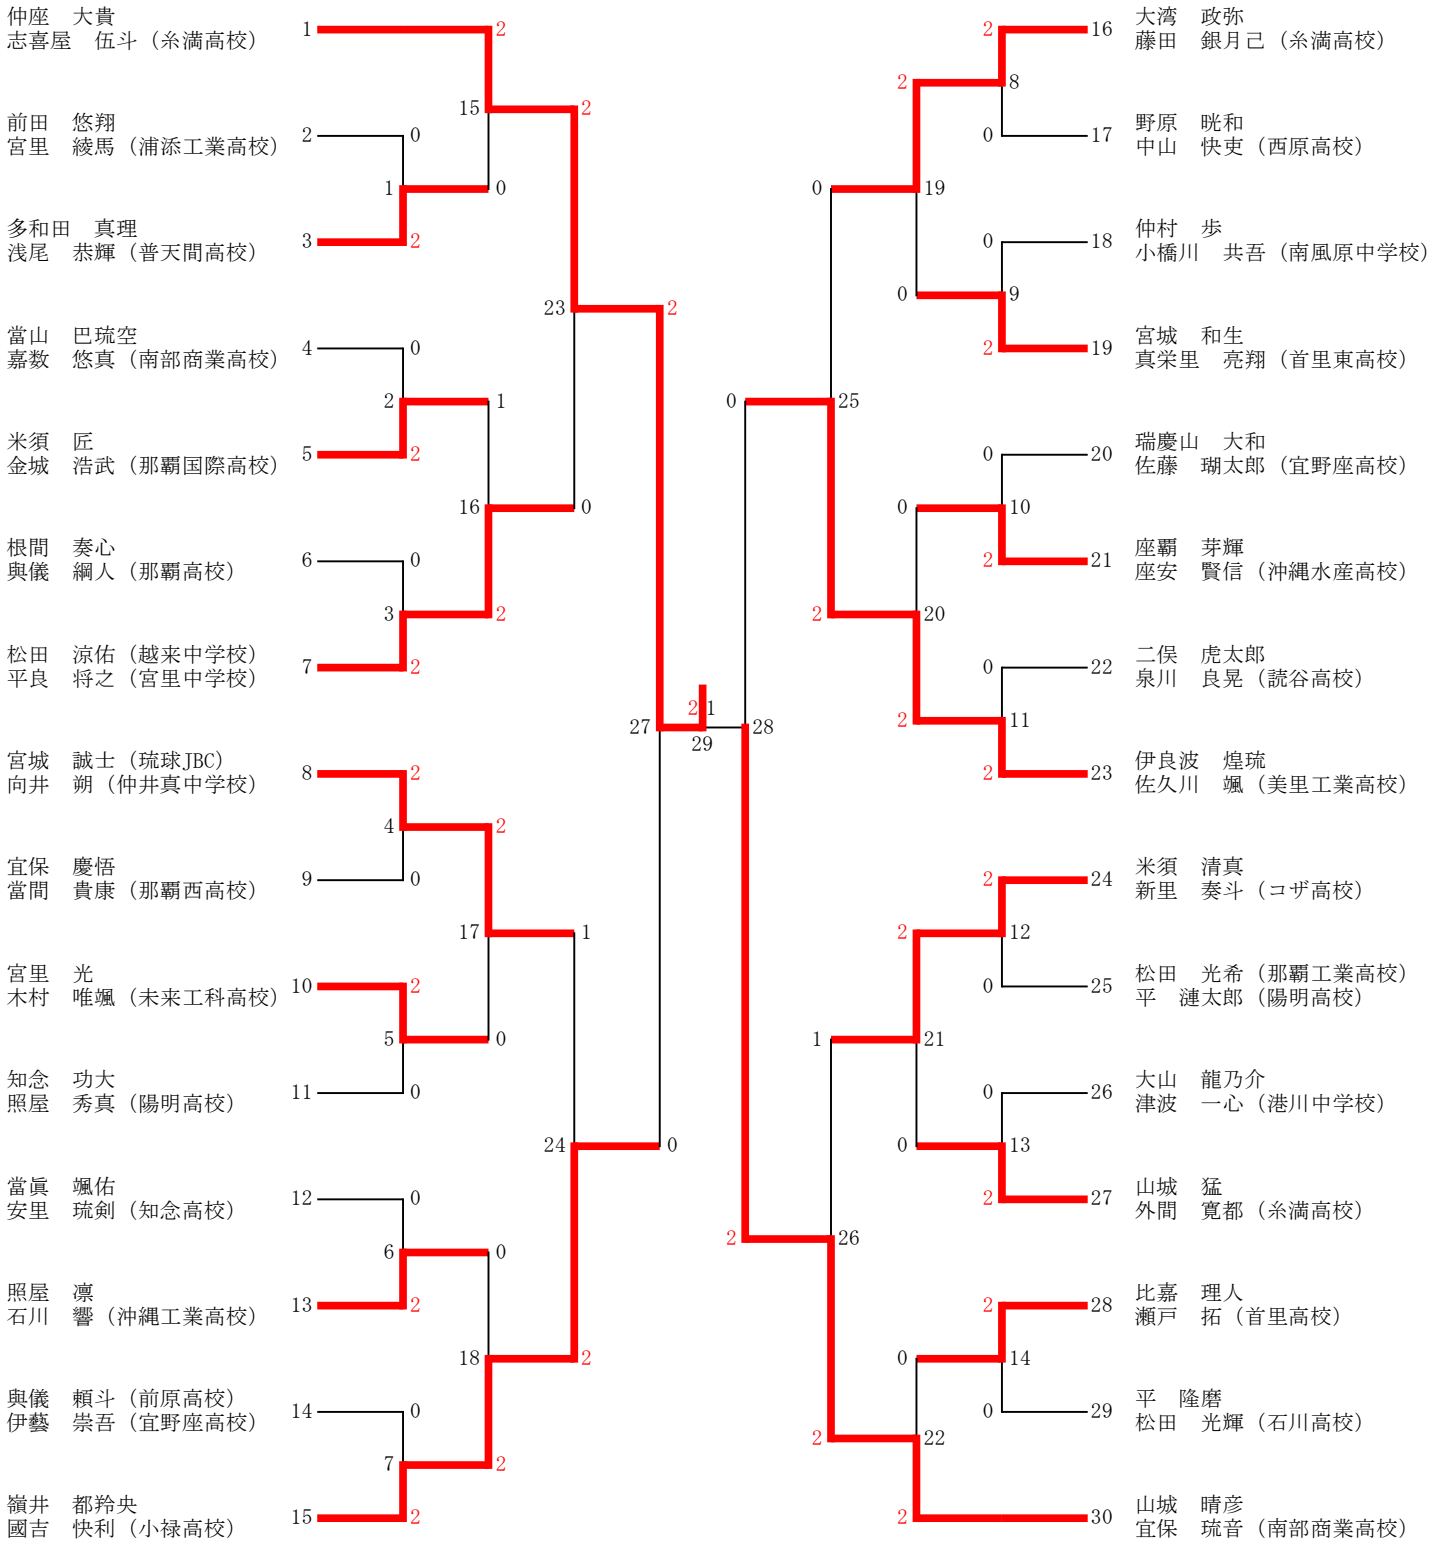

第45回全日本ジュニアバドミントン選手権大会沖縄県選考会

ジュニアの部男子ダブルス2026年7月5日 沖縄水産高校

ジュニアの部男子ダブルス2026年7月5日 沖縄水産高校

第 1 回戦

試合番号1 第 1 回戦	沖縄水産高校	試合番号2 第 1 回戦	沖縄水産高校
多和田 真理 浅尾 恭輝 (普天間高校)	15-10 (2) 15-12 (0)	前田 悠翔 宮里 綾馬 (浦添工業高校)	米須 匠 金城 浩武 (那覇国際高校)
15-11 (2) 15-10 (0)	當山 巴琉空 嘉数 悠真 (南部商業高校)		
試合番号3 第 1 回戦	沖縄水産高校	試合番号4 第 1 回戦	沖縄水産高校
(越来中学校) 松田 涼佑 平良 将之 (宮里中学校)	15-13 (2) 15-12 (0)	根間 奏心 與儀 綱人 (那覇高校)	(琉球JBC) 宮城 誠士 向井 朔 (仲井真中学校)
15-7 (2) 15-3 (0)	宜保 慶悟 當間 貴康 (那覇西高校)		
試合番号5 第 1 回戦	沖縄水産高校	試合番号6 第 1 回戦	沖縄水産高校
宮里 光 木村 唯颯 (未来工科高校)	15-12 (2) 15-9 (0)	知念 功大 照屋 秀真 (陽明高校)	照屋 凜 石川 響 (沖縄工業高校)
15-13 (2) 19-17 (0)	當眞 颯佑 安里 琉剣 (知念高校)		
試合番号7 第 1 回戦	沖縄水産高校	試合番号8 第 1 回戦	沖縄水産高校
嶺井 都鈴央 國吉 快利 (小禄高校)	15-11 (2) 15-13 (0)	(前原高校) 與儀 頼斗 伊藝 崇吾 (宜野座高校)	大湾 政弥 藤田 銀月己 (糸満高校)
15-13 (2) 15-12 (0)	野原 暁和 中山 快吏 (西原高校)		
試合番号9 第 1 回戦	沖縄水産高校	試合番号10 第 1 回戦	沖縄水産高校
宮城 和生 真栄里 亮翔 (首里東高校)	15-10 (2) 15-10 (0)	仲村 歩 小橋川 共吾 (南風原中学校)	座覇 芽輝 座安 賢信 (沖縄水産高校)
15-4 (2) 15-3 (0)	瑞慶山 大和 佐藤 瑚太郎 (宜野座高校)		
試合番号11 第 1 回戦	沖縄水産高校	試合番号12 第 1 回戦	沖縄水産高校
伊良波 煌琉 佐久川 颯 (美里工業高校)	15-13 (2) 15-6 (0)	二俣 虎太郎 泉川 良晃 (談谷高校)	米須 清真 新里 奏斗 (コザ高校)
15-4 (2) 15-9 (0)	松田 光希 平 漣太郎 (陽明高校)		
試合番号13 第 1 回戦	沖縄水産高校	試合番号14 第 1 回戦	沖縄水産高校
山城 猛 外間 寛都 (糸満高校)	15-8 (2) 15-13 (0)	大山 龍乃介 津波 一心 (港川中学校)	比嘉 理人 瀬戸 拓 (首里高校)
15-2 (2) 15-5 (0)	平 隆磨 松田 光輝 (石川高校)		

第 2 回戦

試合番号15 第 2 回戦	沖縄水産高校	試合番号16 第 2 回戦	沖縄水産高校
仲座 大貴 志喜屋 伍斗 (糸満高校)	15-10 (2) 15-11 (0)	多和田 真理 浅尾 恭輝 (普天間高校)	(越来中学校) 松田 涼佑 平良 将之 (宮里中学校)
15-6 (2) 15-17 (1)	米須 匠 金城 浩武 (那覇国際高校)		
16-14			
試合番号17 第 2 回戦	沖縄水産高校	試合番号18 第 2 回戦	沖縄水産高校
(琉球JBC) 宮城 誠士 向井 朔 (仲井真中学校)	15-5 (2) 15-4 (0)	宮里 光 木村 唯颯 (未来工科高校)	嶺井 都鈴央 國吉 快利 (小禄高校)
15-8 (2) 15-10 (0)	照屋 凜 石川 響 (沖縄工業高校)		
試合番号19 第 2 回戦	沖縄水産高校	試合番号20 第 2 回戦	沖縄水産高校
大湾 政弥 藤田 銀月己 (糸満高校)	15-11 (2) 15-12 (0)	宮城 和生 真栄里 亮翔 (首里東高校)	伊良波 煌琉 佐久川 颯 (美里工業高校)
15-4 (2) 15-8 (0)	座覇 芽輝 座安 賢信 (沖縄水産高校)		
試合番号21 第 2 回戦	沖縄水産高校	試合番号22 第 2 回戦	沖縄水産高校
米須 清真 新里 奏斗 (コザ高校)	15-7 (2) 15-13 (0)	山城 猛 外間 寛都 (糸満高校)	山城 晴彦 宜保 琉音 (南部商業高校)
15-9 (2) 15-12 (0)	比嘉 理人 瀬戸 拓 (首里高校)		