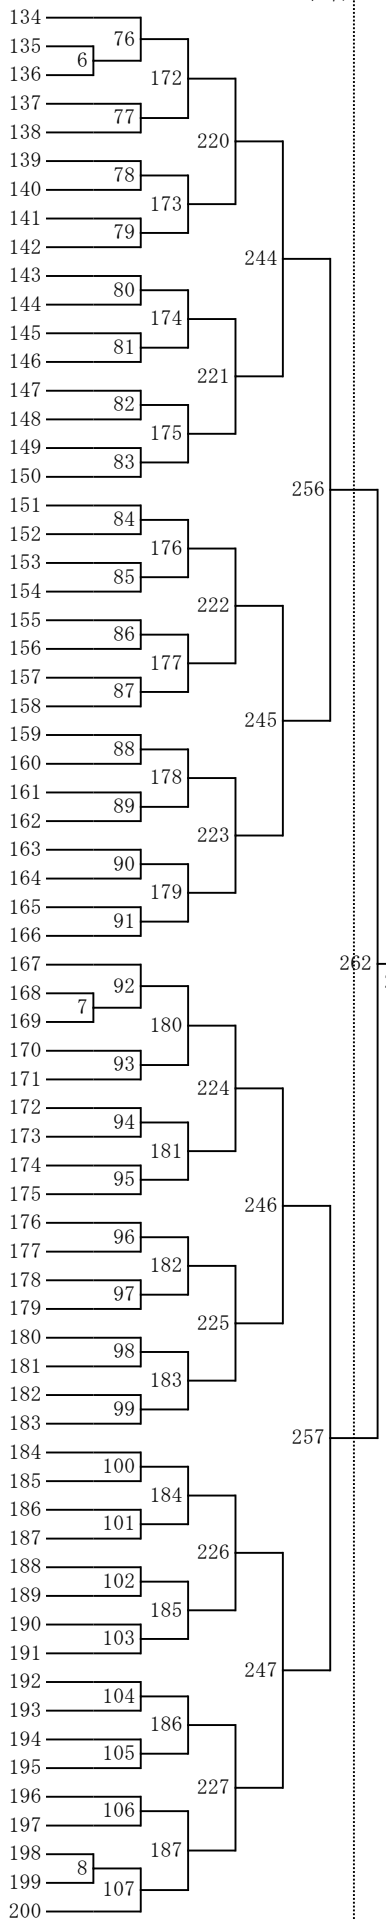

令和6年度 第50回那覇南部地区高等学校バドミントン新人シングルス大会 (B)

男子 令和6年8月31日(土)、9月1日(日)

- 伊敷勇佑 (糸満)
- 外間琳太 (豊見城)
- 内山柊 (沖縄尚学)
- 宜野座輝汰 (浦添)
- 宮城伴志郎 (首里)
- 大城敬也 (小禄)
- 前山和輝 (那覇西)
- 山城温 (那覇国際)
- 上間大翼 (知念)
- 長田貢 (糸満)
- 真栄喜稟空 (昭和薬科)
- 我那覇晴 (那覇国際)
- 立津楓真 (首里東)
- 山城絢 (向陽)
- 棚原奏真 (浦添工業)
- 宇地原友輝 (興南)
- 大城千之介 (那覇)
- 山城純平 (沖縄工業)
- 喜屋武伊温 (首里)
- 大城心人 (那覇西)
- 赤嶺湊利 (浦添商業)
- 久保田大 (糸満)
- 河野きるあ (豊見城)
- 翁長泰地 (那覇国際)
- 比嘉鏡士郎 (知念)
- 太田結稀 (南風原)
- 玉城誠大 (小禄)
- 善国利仁 (那覇)
- 山城太力 (那覇国際)
- 屋良俊博 (昭和薬科)
- 國吉智仁 (知念)
- 金城心也 (首里東)
- 屋嘉比日和 (糸満)
- 東恩納青羽 (糸満)
- 樋口涼馬 (那覇西)
- 仲里英太 (沖縄工業)
- 長嶺空斗 (沖縄水産)
- 安里瑛紀 (南風原)
- 古堅蓮 (那覇国際)
- 宮里和寿 (那覇)
- 屋比久瑞己 (知念)
- 嘉味田尚大 (小禄)
- 伊禮颯来 (向陽)
- 佐久田朝貴 (浦添)
- 島袋直哉 (那覇国際)
- 高良知希 (沖縄尚学)
- 知念秋羽 (首里東)
- 石井光星 (豊見城)
- ロバースタニエルコト (浦添工業)
- 相川緋龍 (首里)
- 渡邊貴琉 (沖縄尚学)
- 安慶名琉生 (糸満)
- 水津遥斗 (南風原)
- 富田晏吏 (首里)
- 翁長良幸 (豊見城)
- 川満蓮斗 (陽明)
- 富山瑠唯 (知念)
- 島元翔琉 (向陽)
- 高江洲音羽 (首里東)
- 古川涼 (那覇西)
- 仲間友希 (那覇)
- 赤嶺心太郎 (糸満)
- 新里翔有 (知念)
- 宮平帆高 (浦添)
- 嘉味田幸大 (小禄)
- 山里昌頌 (昭和薬科)
- 佐久本嘉月 (那覇国際)