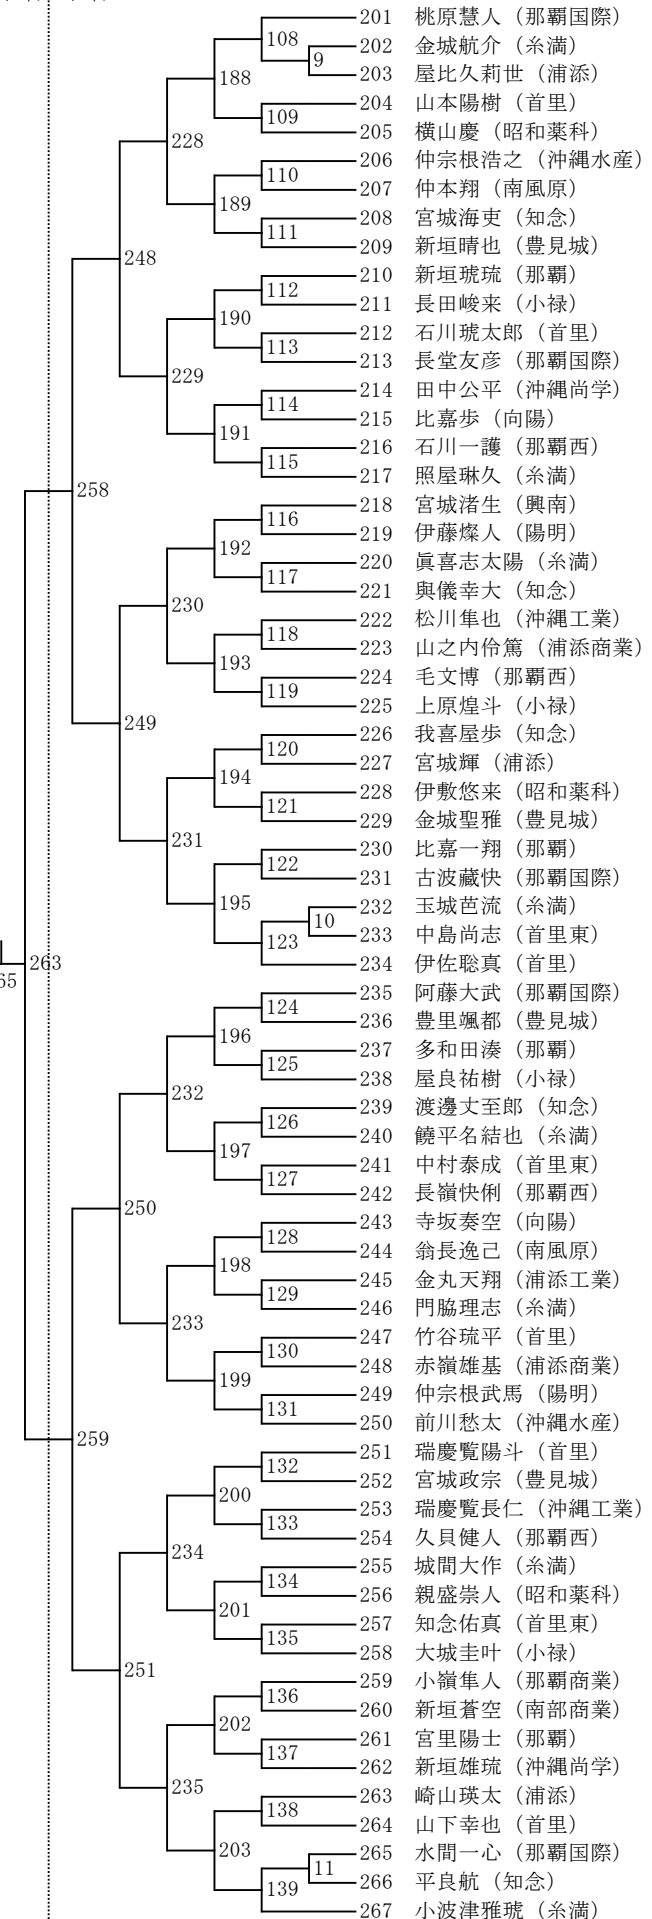

令和6年度 第50回那覇南部地区高等学校バドミントン新人シングルス大会 (B)

男子 令和6年8月31日(土)、9月1日(日)

- 伊敷勇佑 (糸満)
- 外間琳太 (豊見城)
- 内山柊 (沖縄尚学)
- 宜野座輝汰 (浦添)
- 宮城伴志郎 (首里)
- 大城敬也 (小禄)
- 前山和輝 (那覇西)
- 山城温 (那覇国際)
- 上間大翼 (知念)
- 長田貢 (糸満)
- 真栄喜稟空 (昭和薬科)
- 我那覇晴 (那覇国際)
- 立津楓真 (首里東)
- 山城絢 (向陽)
- 棚原奏真 (浦添工業)
- 宇地原友輝 (興南)
- 大城千之介 (那覇)
- 山城純平 (沖縄工業)
- 喜屋武伊温 (首里)
- 大城心人 (那覇西)
- 赤嶺湊利 (浦添商業)
- 久保田大 (糸満)
- 河野きるあ (豊見城)
- 翁長泰地 (那覇国際)
- 比嘉鏡士郎 (知念)
- 太田結稀 (南風原)
- 玉城誠大 (小禄)
- 善国利仁 (那覇)
- 山城太力 (那覇国際)
- 屋良俊博 (昭和薬科)
- 國吉智仁 (知念)
- 金城心也 (首里東)
- 屋嘉比日和 (糸満)
- 東恩納青羽 (糸満)
- 樋口涼馬 (那覇西)
- 仲里英太 (沖縄工業)
- 長嶺空斗 (沖縄水産)
- 安里瑛紀 (南風原)
- 古堅蓮 (那覇国際)
- 宮里和寿 (那覇)
- 屋比久瑞己 (知念)
- 嘉味田尚大 (小禄)
- 伊禮颯来 (向陽)
- 佐久田朝貴 (浦添)
- 島袋直哉 (那覇国際)
- 高良知希 (沖縄尚学)
- 知念秋羽 (首里東)
- 石井光星 (豊見城)
- ロバースタニエルコト (浦添工業)
- 相川緋龍 (首里)
- 渡邊貴琉 (沖縄尚学)
- 安慶名琉生 (糸満)
- 水津遥斗 (南風原)
- 富田晏吏 (首里)
- 翁長良幸 (豊見城)
- 川満蓮斗 (陽明)
- 富山瑠唯 (知念)
- 島元翔琉 (向陽)
- 高江洲音羽 (首里東)
- 古川涼 (那覇西)
- 仲間友希 (那覇)
- 赤嶺心太郎 (糸満)
- 新里翔有 (知念)
- 宮平帆高 (浦添)
- 嘉味田幸大 (小禄)
- 山里昌頌 (昭和薬科)
- 佐久本嘉月 (那覇国際)