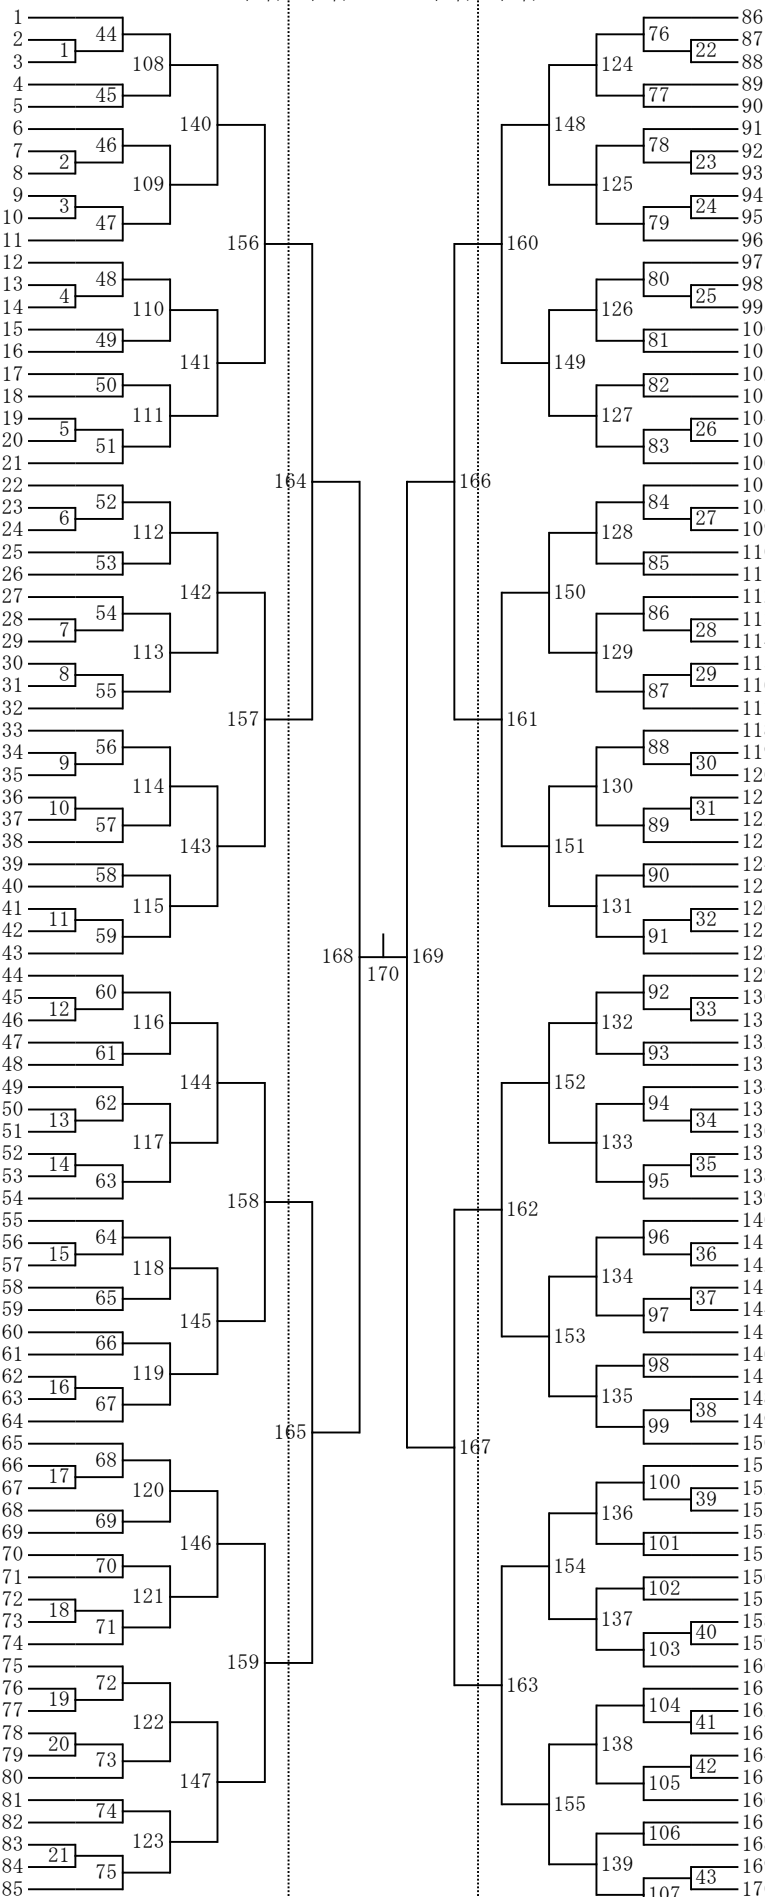

令和6年度 第50回那覇南部地区高等学校バドミントン新人シングルス大会

女子 令和6年8月31日(土) 9月1日(日)

- 1 島袋麟 (那覇)
- 2 下地杏実 (那覇国際)
- 3 玉城凜 (昭和薬科)
- 4 新澤さくら (首里)
- 5 赤嶺乃安 (小禄)
- 6 仲田吏李 (那覇国際)
- 7 與那覇妃李 (向陽)
- 8 知念愛理 (那覇商業)
- 9 新垣心彩 (首里)
- 10 津波古こはる (那覇西)
- 11 島袋智香 (豊見城)
- 12 上原悠亜 (糸満)
- 13 新盛希香 (那覇商業)
- 14 加藤由菜 (昭和薬科)
- 15 照屋乃菜 (浦添)
- 16 我謝百音 (那覇国際)
- 17 永山はるひ (小禄)
- 18 下地里來 (首里)
- 19 新垣心珠 (那覇国際)
- 20 呉屋成美 (知念)
- 21 福里彩 (興南)
- 22 伊敷美佑 (糸満)
- 23 仲里苺音 (小禄)
- 24 大城リサナ (首里)
- 25 比嘉桃萌 (那覇商業)
- 26 諸見里碧海 (那覇国際)
- 27 山本海乃歌 (那覇)
- 28 小橋川梨実 (知念)
- 29 知念りほ (沖縄水産)
- 30 桃原芽唯 (向陽)
- 31 真栄城結加 (浦添)
- 32 糸数娃加 (浦添商業)
- 33 新垣璃子 (昭和薬科)
- 34 名護絆花 (那覇国際)
- 35 伊敷美希 (那覇)
- 36 高橋美花 (首里)
- 37 前城琉里 (那覇西)
- 38 大城百華 (小禄)
- 39 又吉千英 (那覇国際)
- 40 与那原真央 (首里)
- 41 比嘉千夏 (那覇商業)
- 42 山城瑠唯 (知念)
- 43 與座咲希枝 (豊見城)
- 44 比嘉理央 (糸満)
- 45 久場心絢 (那覇)
- 46 新垣寧音 (首里)
- 47 宮城香凜音 (浦添)
- 48 上原摩子 (小禄)
- 49 比嘉怜 (浦添工業)
- 50 金城琉海 (南風原)
- 51 城間咲和 (那覇国際)
- 52 仲地菜里 (那覇西)
- 53 新垣穂乃佳 (向陽)
- 54 大城結 (知念)
- 55 比嘉千尋 (糸満)
- 56 池田朱里 (那覇商業)
- 57 比嘉紗李愛 (知念)
- 58 知念音和 (昭和薬科)
- 59 宜保まお (那覇)
- 60 桑江芽来 (浦添)
- 61 高宮城歩香 (首里)
- 62 末吉奏 (小禄)
- 63 内間ひかり (那覇国際)
- 64 太田美月 (陽明)
- 65 玉城日和 (那覇国際)
- 66 藤田唯乃 (昭和薬科)
- 67 伊良部葵唯 (首里)
- 68 當眞芽夏 (浦添)
- 69 崎山鈴空 (那覇商業)
- 70 比嘉千尋 (知念)
- 71 比嘉舞香 (那覇国際)
- 72 知念さくら (那覇)
- 73 神谷真結 (首里)
- 74 大崎優心 (糸満)
- 75 大城二瑚 (知念)
- 76 佐和田桃果 (興南)
- 77 棚原妃里杏 (那覇国際)
- 78 山城凜夏 (沖縄水産)
- 79 藤縄凜佳 (浦添商業)
- 80 新垣芹奈 (糸満)
- 81 仲村沙亜矢 (那覇)
- 82 狩俣茉旺 (首里)
- 83 池村醒叶 (向陽)
- 84 喜納伶音 (小禄)
- 85 友利奈衣希 (豊見城)

- 86 金城光咲 (糸満)
- 87 永田弥桜有 (首里)
- 88 牧優花 (那覇商業)
- 89 片岡美海 (知念)
- 90 浦崎舞 (那覇国際)
- 91 黒水咲希 (那覇国際)
- 92 棚原光咲 (浦添商業)
- 93 島仲七色 (興南)
- 94 宮平夢来 (首里)
- 95 池原瑠美 (陽明)
- 96 宮城虹花 (小禄)
- 97 安谷屋しの (糸満)
- 98 津波古衣央 (那覇国際)
- 99 平田静香 (首里)
- 100 中村娘子 (知念)
- 101 平田あかり (浦添)
- 102 高吉柚葉 (那覇)
- 103 新垣心菜 (昭和薬科)
- 104 座安美月 (向陽)
- 105 友利日菜 (小禄)
- 106 末吉小春 (那覇西)
- 107 儀間咲也菜 (那覇国際)
- 108 山内香歩 (向陽)
- 109 金城百南 (那覇)
- 110 當山清華 (豊見城)
- 111 金城杏柝 (小禄)
- 112 橋本さや (沖縄水産)
- 113 中村萌佳 (首里)
- 114 平古場稀埜 (那覇国際)
- 115 伊波桃奈 (那覇商業)
- 116 干場紗希 (昭和薬科)
- 117 玉城杏菜 (糸満)
- 118 池間聖? (那覇商業)
- 119 長嶺桜子 (向陽)
- 120 又吉結 (那覇国際)
- 121 狩俣紗良 (首里)
- 122 秋田桃香 (糸満)
- 123 宮里真緒 (那覇)
- 124 玉城結々 (首里)
- 125 金城ひかり (浦添)
- 126 仲尾次怜 (小禄)
- 127 仲西玲央那 (昭和薬科)
- 128 前田鈴菜 (知念)
- 129 松田夏純 (豊見城)
- 130 前門美桜 (糸満)
- 131 神谷心蒔 (那覇国際)
- 132 酒井明日美 (首里)
- 133 上原真衣 (那覇)
- 134 中山蒼子 (昭和薬科)
- 135 宮城琴音 (首里)
- 136 富山紗希 (浦添)
- 137 堀江心彩 (浦添商業)
- 138 喜屋武結香 (陽明高支)
- 139 米田芽那 (南風原)
- 140 名嘉眞志 (沖縄水産)
- 141 津波絢寧 (那覇国際)
- 142 知念紗和 (小禄)
- 143 福崎史 (昭和薬科)
- 144 慶田本渚 (向陽)
- 145 赤嶺瑚音 (那覇西)
- 146 西銘英菜 (那覇商業)
- 147 長堂友香 (知念)
- 148 新垣海空 (首里)
- 149 宮城咲和花 (那覇国際)
- 150 宮城風佑和 (興南)
- 151 金城大花 (糸満)
- 152 高石友季 (昭和薬科)
- 153 金城美杏 (小禄)
- 154 平田希光 (首里)
- 155 新崎涼夏 (那覇)
- 156 玉城莉緒 (真和志)
- 157 木村菜那子 (知念)
- 158 仲間音彩 (那覇商業)
- 159 比嘉華稟 (向陽)
- 160 小澤璃彩 (那覇国際)
- 161 比嘉莉愛 (浦添工業)
- 162 上原結愛 (那覇西)
- 163 仲村菜奈 (小禄)
- 164 阿波連桃奈 (首里)
- 165 比嘉あきら (陽明)
- 166 當山七々夏 (那覇国際)
- 167 平良真央花 (那覇商業)
- 168 宜志富凜 (那覇国際)
- 169 鈴木琉華 (知念)
- 170 仲本梨乃 (浦添)
- 171 石川結 (那覇)

1日目 2日目 2日目 1日目