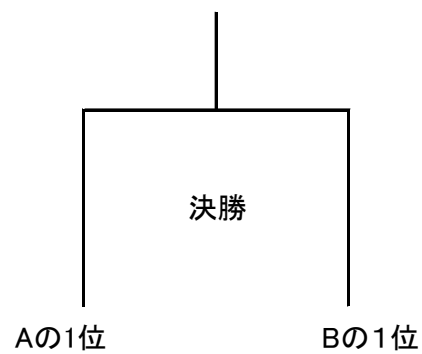

男子A

リーグA	Flügels feat. 西たいちゃん寝	トニーズ	心のオアシス
	金城 裕大 宮里 要二 西銘 大貴	下地 悠也 陣内 煌斗	奥本 克真 長井 涼 片桐 悠輔

リーグB	ゴヤスポーツ	RCC	木曜会
	上門 優志 岡本 涼太 金城 奎吾 花城 清喬	幸地 寛 玉城 真悟 泉川 良史	高原 翔太 前堂 義貴 照屋 龍希 下大迫 将喬

リーグA	Flügels feat.	トニーズ	心のオア	順位
Flügels feat.西		1	2	
トニーズ	1		3	
心のオア	2	3		

リーグB	ゴヤスポーツ	RCC	木曜会	順位
ゴヤスポーツ		1	2	
RCC	1		3	
木曜会	2	3