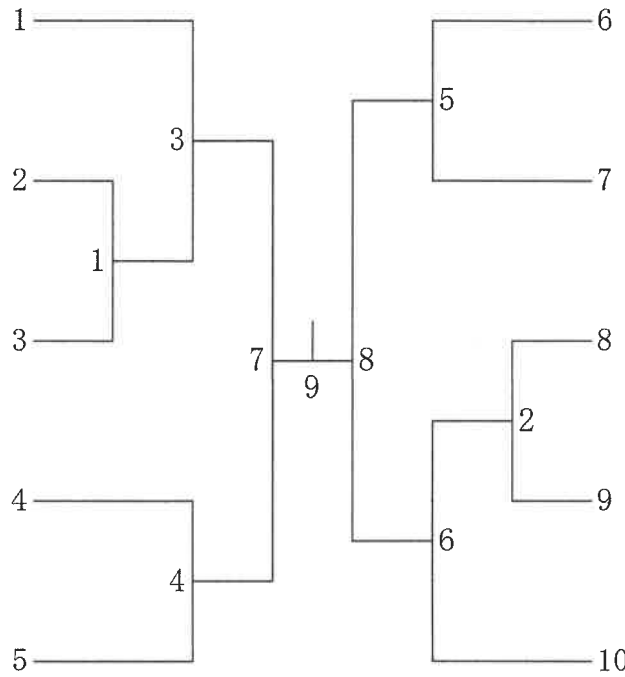

令和6年度 沖縄県中学校ダブルスバドミントン選抜選手選考会

男子

國吉 快利 (仲井真)
嶺井 都鈴央

嘉数 悠真 (玉城)
吉田 桐哉

安里 昌斗 (宜野湾)
徳永 新虎汰

仲西 蓮 (港川)
洲鎌 佑太朗

金城 和歩 (糸満ジュニア)
山城 晴彦

多和田 真理 (宜野湾)
屋嘉比 奏風

照屋 凜 (港川)
石川 響

中山 快吏 (石嶺)
野原 暁和

内間 大貴 (三和)
藤田 銀月己

新垣 洋昇 (糸満ジュニア)
金城 栄太郎