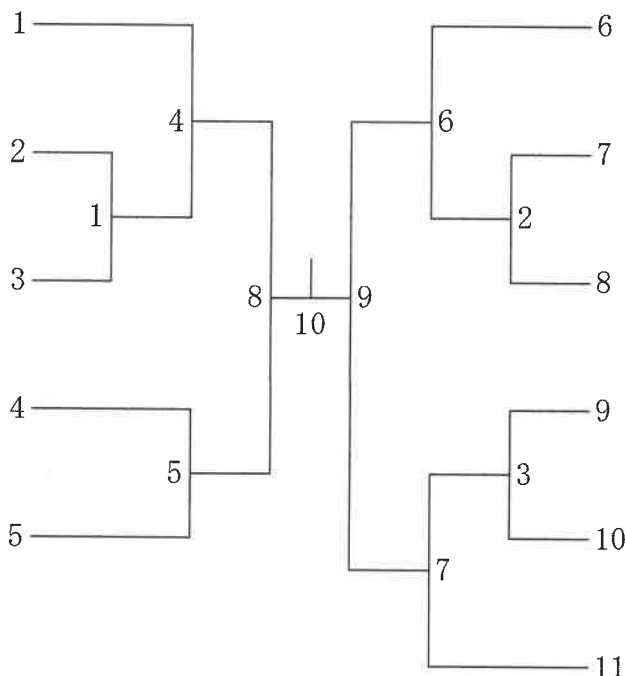

女子

平良 優奈 (琉球JBC)
古堅 結華

新垣 花心 (浦西)
岡村 采音

新門 三千花 (越来)
仲宗根 莉加

金城 笑羽子 (糸満ジュニア)
金城 星頼

豊里 ののか (港川)
宜志富 桃華

山城 凜奈 (糸満ジュニア)
金城 愛菜

古井 結菜 (港川)
宮城 吏芙

上運天 陽歩 (石川)
花城 心遥

喜屋武 咲希 (浦西)
前田 愛結

久山 栞奈 (琉球JBC)
屋嘉比 愛純

大城 彩葉 (越来)
宮里 くれあ